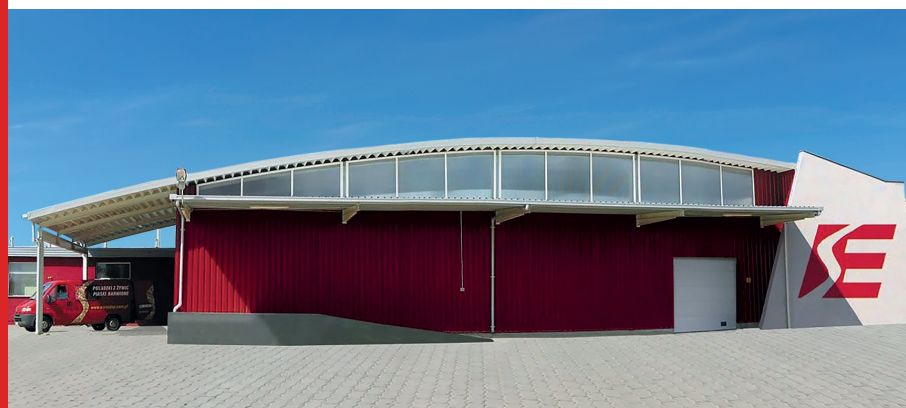

Quartzline

EUROSTEP
Posadzki i nawierzchnie syntetyczne

W.A. Boogaerdstraat 5
3316 BN Dordrecht, NL
T +31 (0)78 65 131 00
E info@quartzline.nl

Tymiankowa 37/39
95-054 Ksawerów, PL
T + 48 609 222 050
E info@eurostep.pl

Quartzline en EUROSTEP ontwikkelen en produceren vloer-systemen voor professionele vloerenleggers en afbouwbedrijven.

Disclaimer

Deze folder is met zorg samengesteld. Desondanks kunnen er mogelijk kleurafwijkingen optreden tussen de in deze folder gepubliceerde foto's en daadwerkelijk aangebrachte vloer.